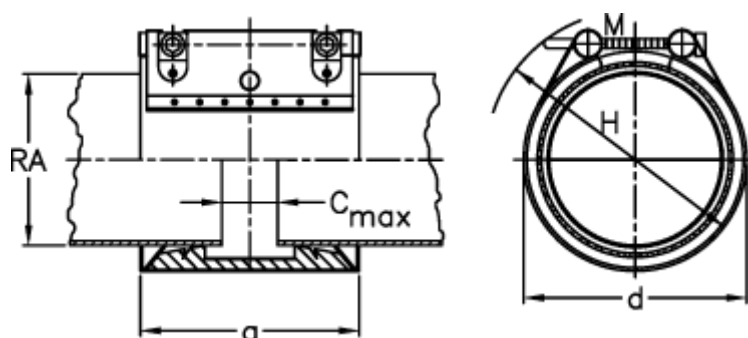

Varenummer: 025848660108
Beskrivelse: Norma Connect rørkobling
COMBI GRIP GL W5 Ø108,0/110 NBR 16 bar

Mål

a	= 98.0	RA min-RA max metal = 106,5-110,5
C max med båndindlæg	= 25	Vægt pr stk. = 1.8
d	= 110	
H	= 130	
M (Skrue)	= M10	
Nominelt tryk (bar)	= 16	
RA	= 108,0/110,0	
RA min-RA max kunststof	= 108,0-111,0	